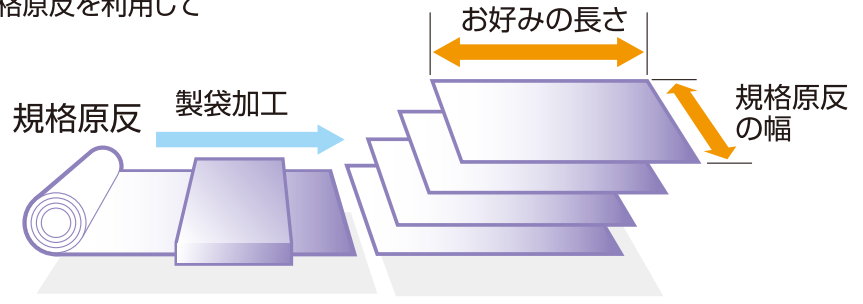

クリロン化成 規格原反 在庫幅一覧 kurilon

別注品サイズを小ロット対応

規格袋にないサイズでも長さ違いであれば規格原反を利用して小ロットでのお届け可能です。

彊美人
 ハイバリア彊美人
 豪重もん
 しん重もん
 シグマチューブ
 チルドポーク

形態	サイドシール							チューブ								
	NXS				NXVS		NNES	NXJ			NXH					BNL-4-5
タイプ名	彊美人				ハイバリア彊美人		豪重もん	シグマチューブ			しん重もん					チルドポーク
幅 厚	70μ	80μ	90μ	120μ	70μ	80μ	55μ	60μ	70μ	65μ	75μ	80μ	90μ	100μ	120μ	45μ
80mm								○								
90mm								○								
100mm	○	○			○	○		○	○	○	○					
110mm	○	○			○	○		○	○	○	○					
120mm	○	○			○	○	○	○	○	○	○					
130mm	○	○			○	○	○	○	○	○	○					
140mm	○	○	○		○	○	○	○	○	○	○					
150mm	○	○	○		○	○	○	○	○	○	○			○		○
160mm	○	○	○		○	○	○	○	○	○	○			○		
170mm	○	○			○	○		○	○	○	○					
180mm	○	○	○		○	○	○	○	○	○	○		○	○		
190mm	○	○			○	○		○								
200mm	○	○	○	○	○	○	○	○	○	○	○		○	○	○	○
210mm	○	○			○	○		○		○						
220mm	○	○	○	○	○	○	○	○	○	○				○	○	
230mm	○	○			○	○		○	○	○	○		○	○	○	
240mm	○	○	○	○	○	○		○	○	○	○					
250mm	○	○	○	○	○	○	○	○	○	○	○		○	○	○	○
260mm	○	○	○	○	○	○		○	○	○	○					
270mm	○	○		○	○	○										
280mm	○	○	○		○	○		○	○	○	○				○	
290mm	○	○			○	○										
300mm	○	○	○	○	○	○		○	○	○	○	○				○
320mm	○	○			○	○										
340mm	○	○				○										
350mm	○				○	○		○	○	○	○	○				○
360mm	○	○				○										
380mm	○	○			○	○										
400mm	○	○				○		○	○	○	○	○				○
450mm					○	○		○	○	○	○	○	○			○
500mm								○	○	○	○	○	○			○